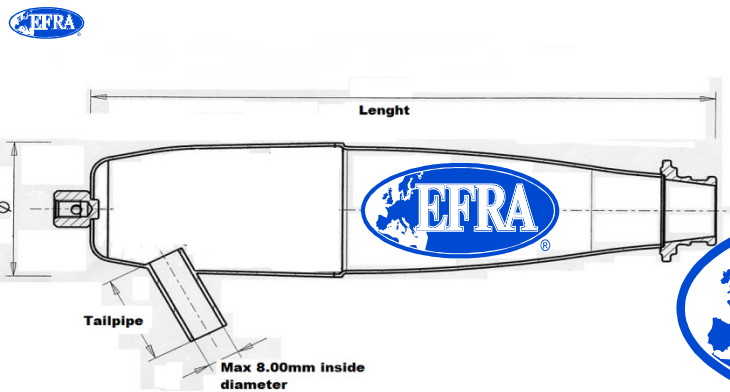

MUFFLER
 LIST 2016
 with extra
 information

EFRA MUFFLERS 2016 DATA SHEETS

All Dimensions +/- 1mm.

EFRA9901
NovaRossi
Valid till 31-12-2017
68,5 gramm
38 x 156mm
tailpipe 26mm

EFRA2006
NovaRossi
Valid till 31-12-2017
59,5 gramm
37 x 156mm
tailpipe 25mm